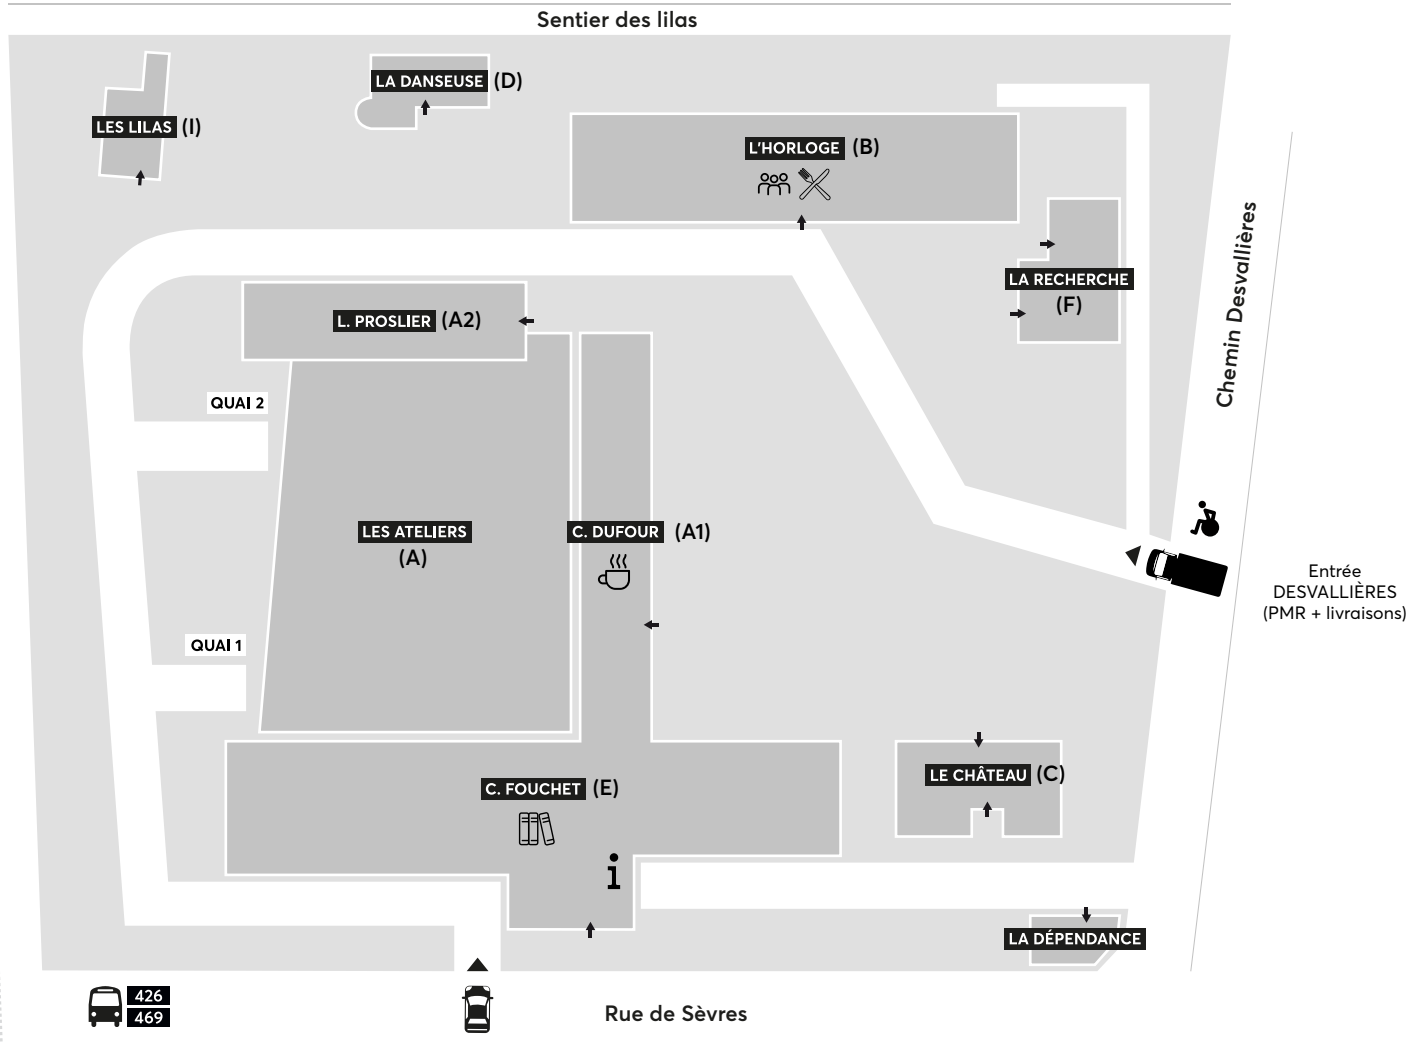

# Plan du campus - Pôle Scientifique et Technologique de Ville d'Avray

## LA RECHERCHE

REPROGRAPHIE  
LIVRAISONS  
LABORATOIRES - LEME / LTIE

Gare SNCF  
Sèvres - Ville-d'Avray  
à 200 m.